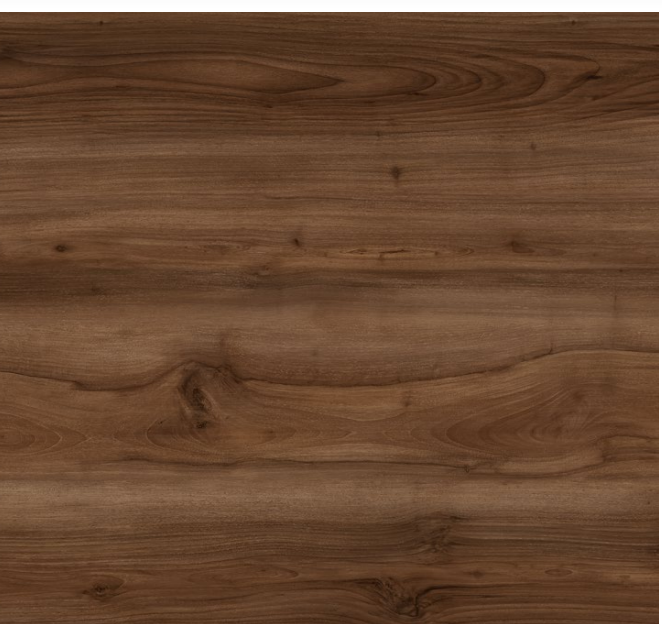

Une touche de caractère
qui crée une parfaite
balance de couleurs

K65 AMERICANA | AMERICANA

Lush and saturated coloration amplifies the woodgrain —
La coloration luxuriante et saturée amplifie le grain de bois