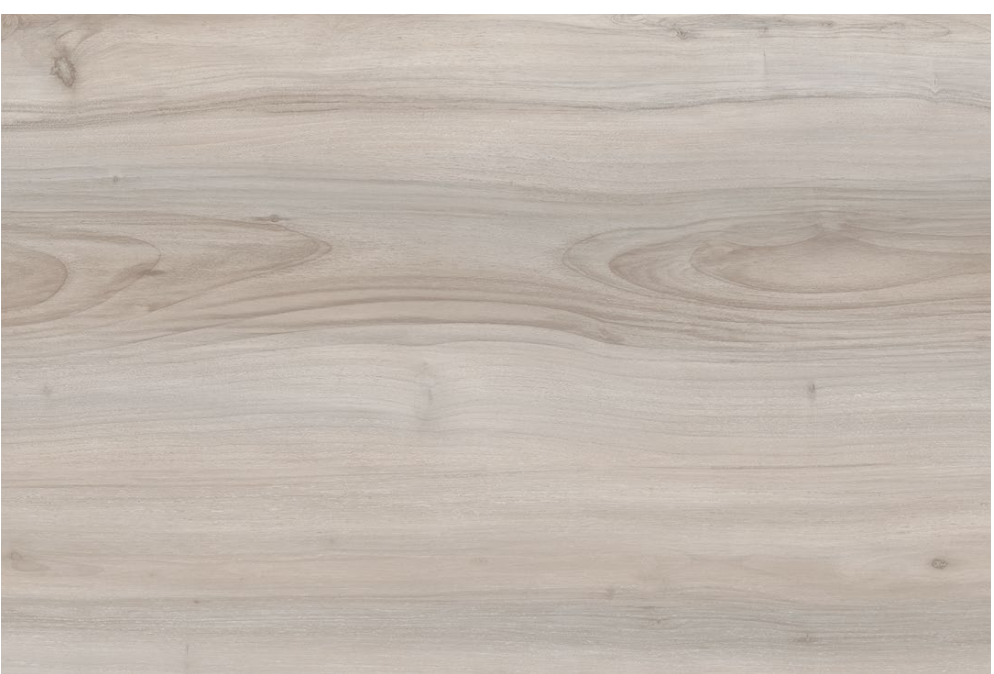

Light muted tones for
fresh and vibrant décor
—
Des tons clairs et discrets pour
un décor frais et vibrant

K61 SILK | SOIE