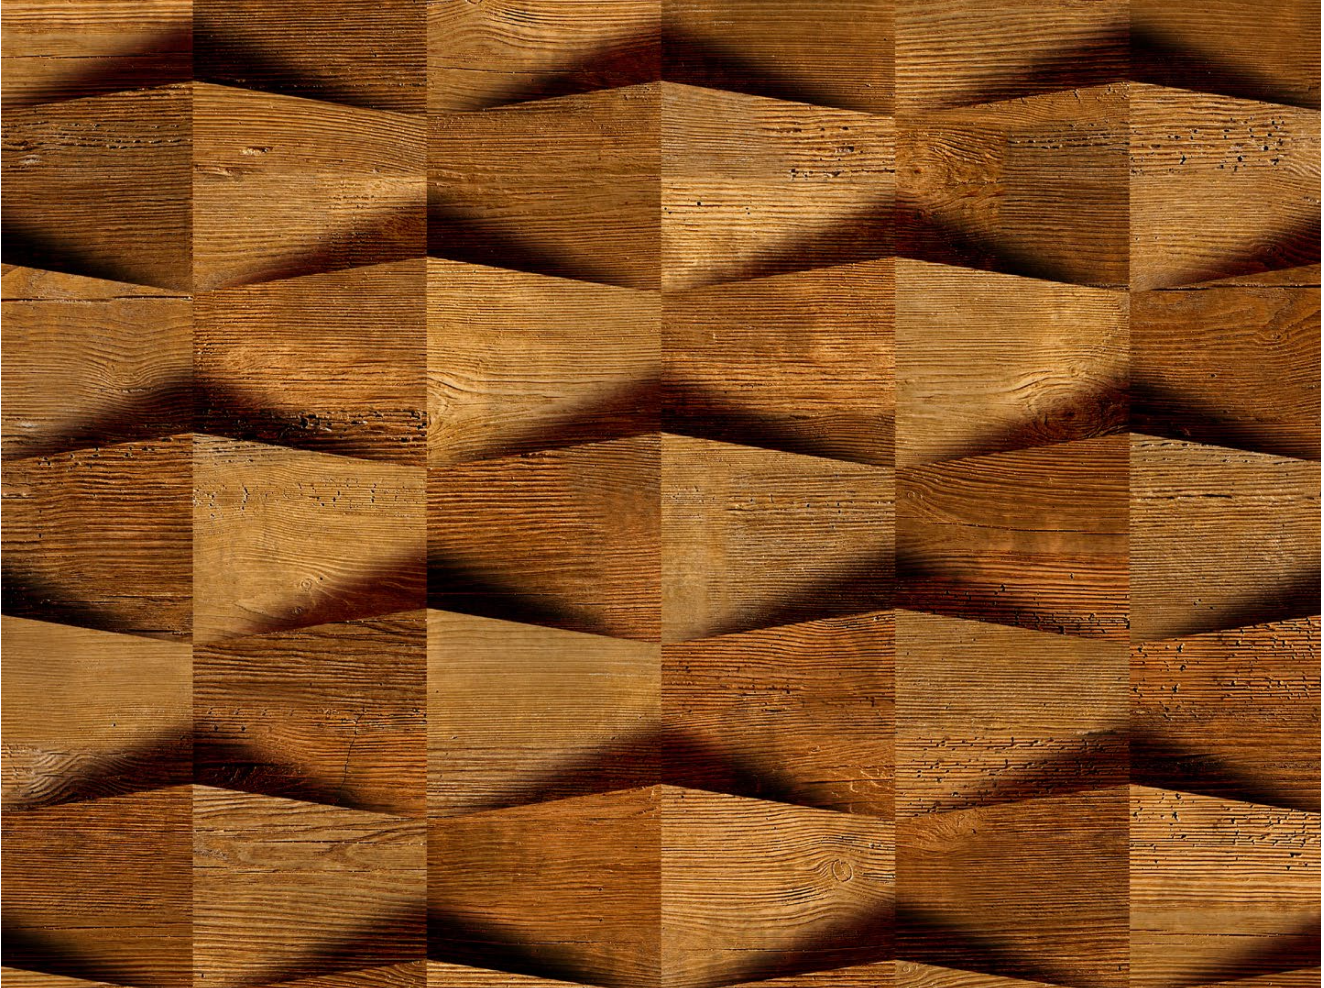

K46 KALL | KALL

LYRA

Exclusive to Uniboard, LYRA is the latest in European TFL technology.

This finish displays a delicate yet complex layered wood grain that brings craftsmanship and design to the forefront.

Une exclusivité Uniboard, LYRA est issu de la toute dernière technologie européenne en matière de TFL. Ce fini présente un grain de bois multifacette à la fois délicat et complexe, qui met le design et le travail artisanal à l'avant-plan.